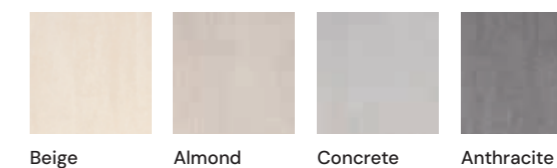

Revestimento · Wall tiles
Faïence · Wandfliesen

30x60 12"x24"	30x60R 12"x24"R	25x40 10"x16"R