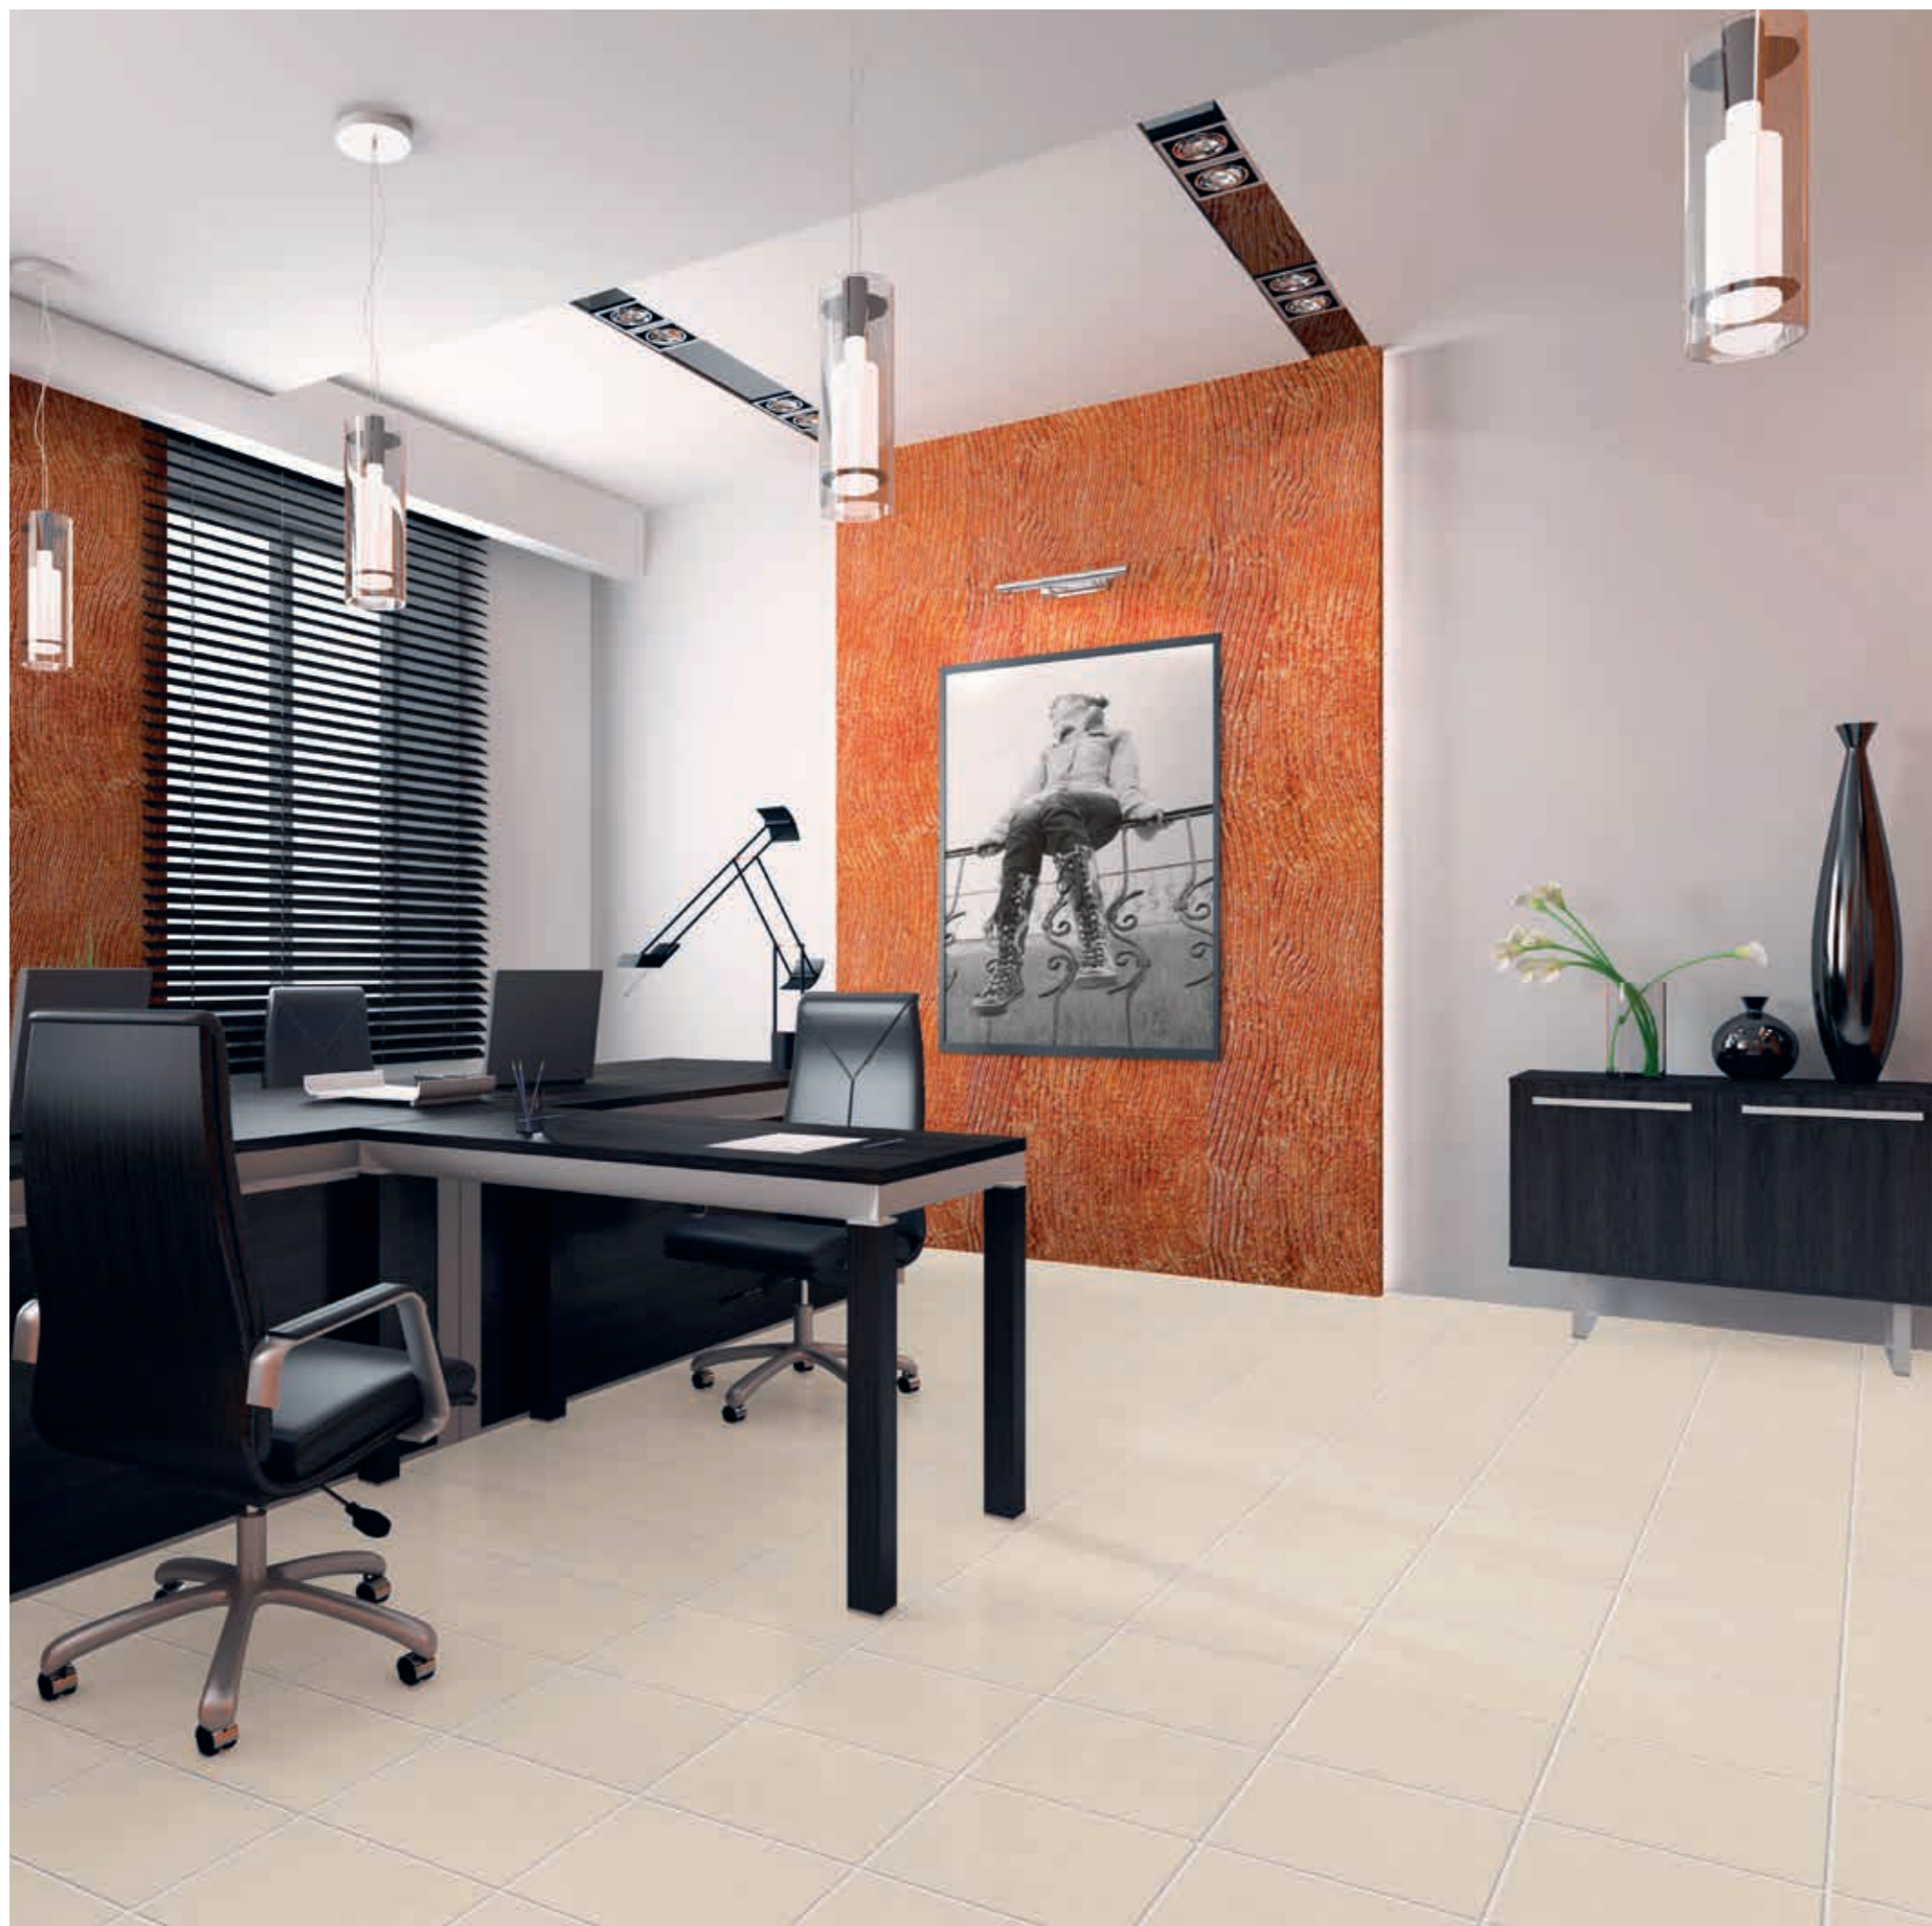

VISION

Porcelânico · Porcelain Tiles
Grès Cérame · Feinsteinzeug

8x33	7,2mm	U15	33x33	7,2mm	U24

Formato (cm) Size (cm)	Formato (mm) Size (mm)	Espessura (mm) Thickness (mm)	Peças Pieces	m² aprox sqm approx	Kg	Caixas Boxes	m² aprox sqm approx	Kg
33x33	330x330	7,2	10	1,09	17,2	68	74,12	1189
8x33**	80x330	7,2	25	8,25	9,75	104	858,00	1039