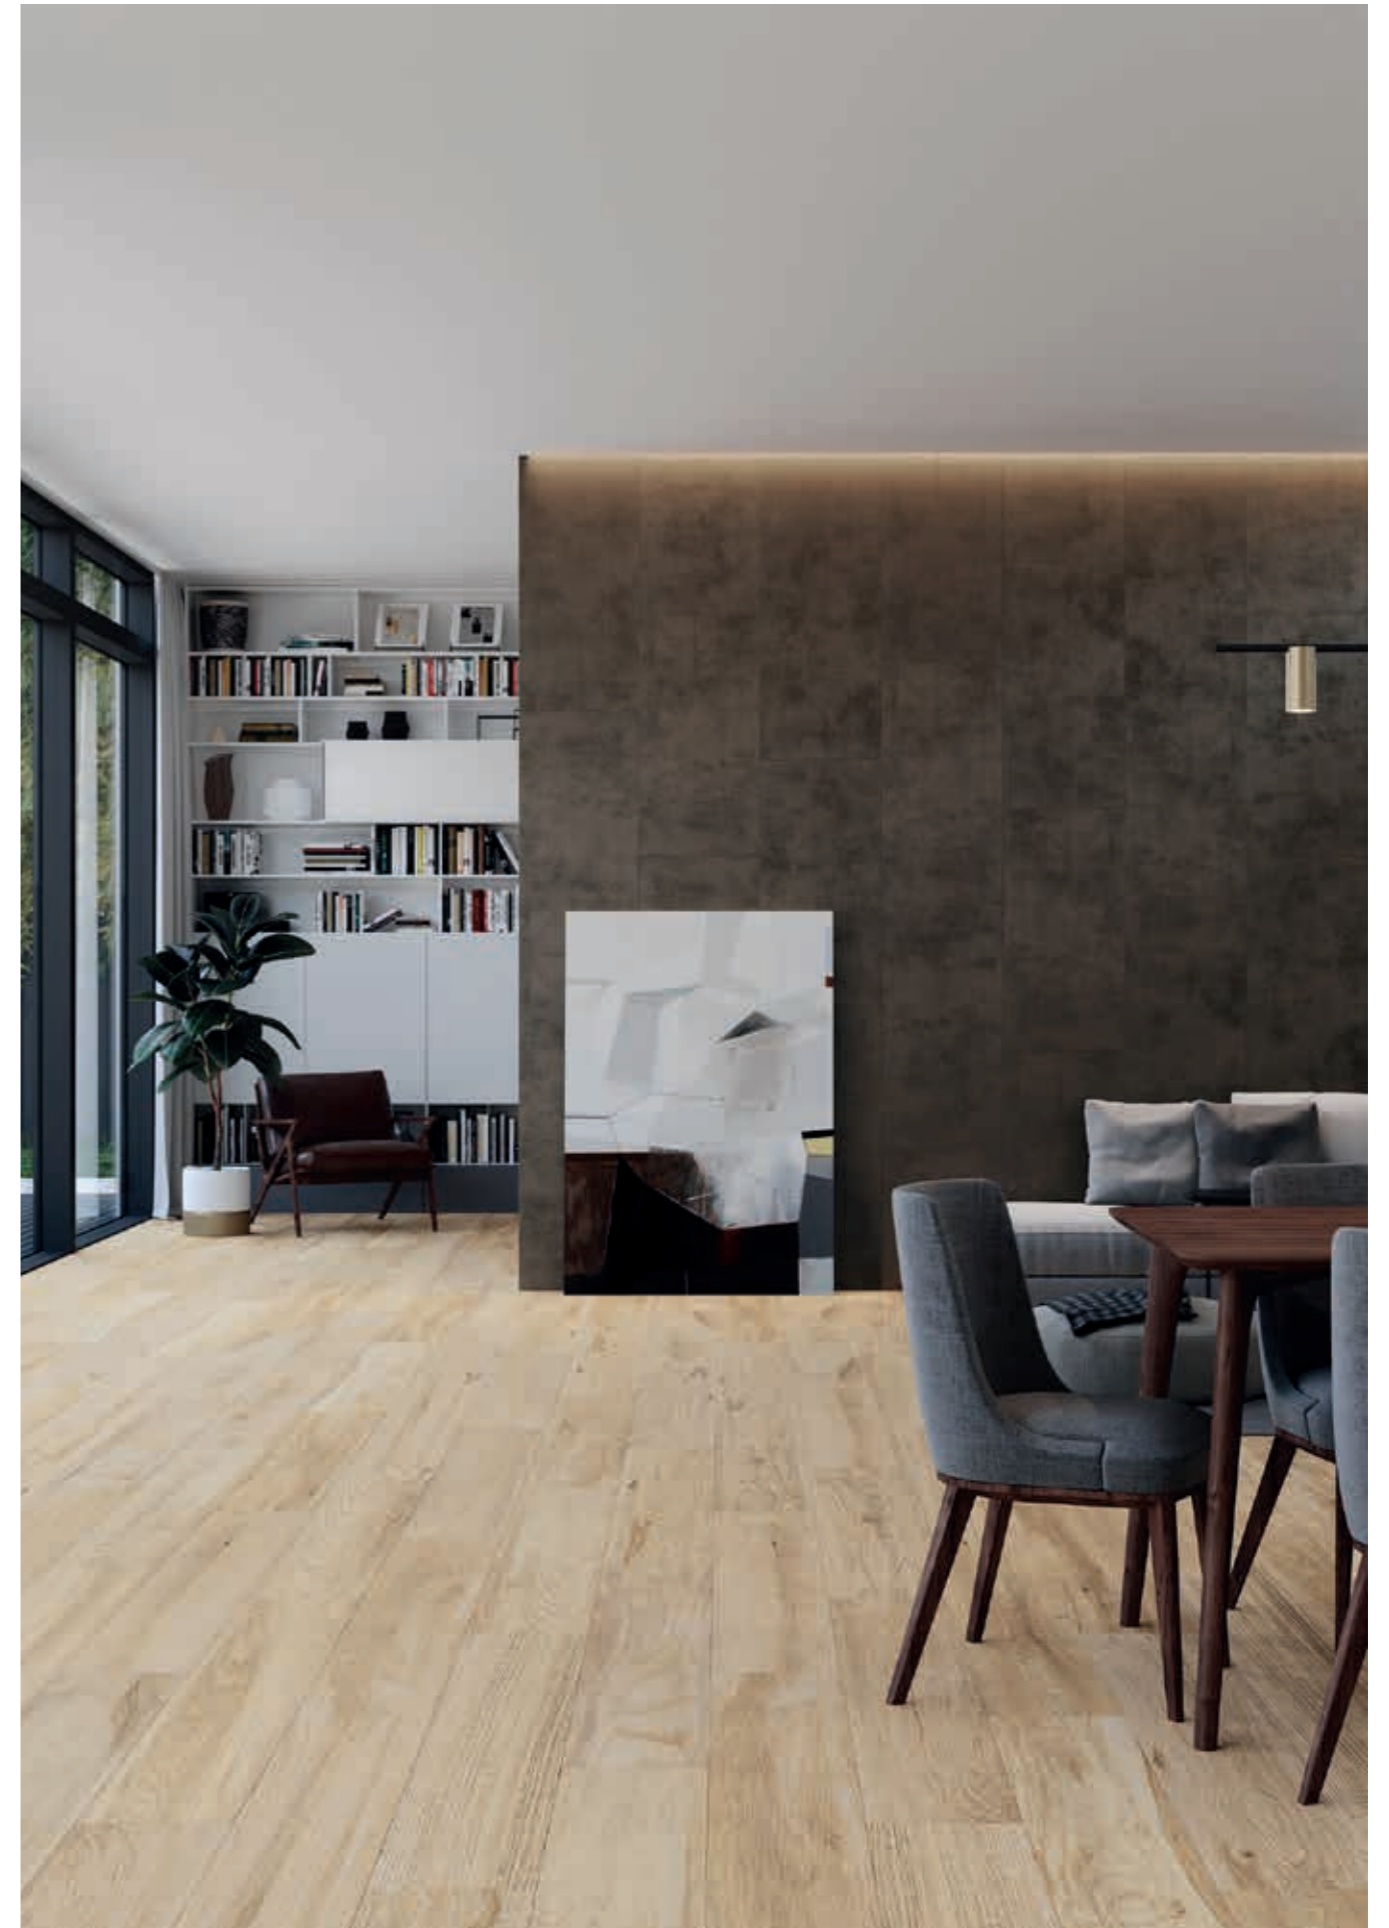

Porcelânico · Porcelain Tiles
Grès Cérame · Feinsteinzeug

Rodapé*	Degrau*		Degrau com bordo					
10x90R	10mm	U37	22x90R	10mm	U50	22x90R	10mm	U65

Formato (cm) Size (cm)	Formato (mm) Size (mm)	Espessura (mm) Thickness (mm)	Peças Pieces	m² aprox sqm approx	Kg	Caixas Boxes	m² aprox sqm approx	Kg
22x90R	223x898	10	5	1,00	22,22	63	63,00	1450
15x90R	148x898	10	7	0,93	20,05	60	55,80	1226
10x90R**	100x898	10	10	9,00	19,32	45	405,00	883

Verity Dandy 22x90R

www.recer.pt