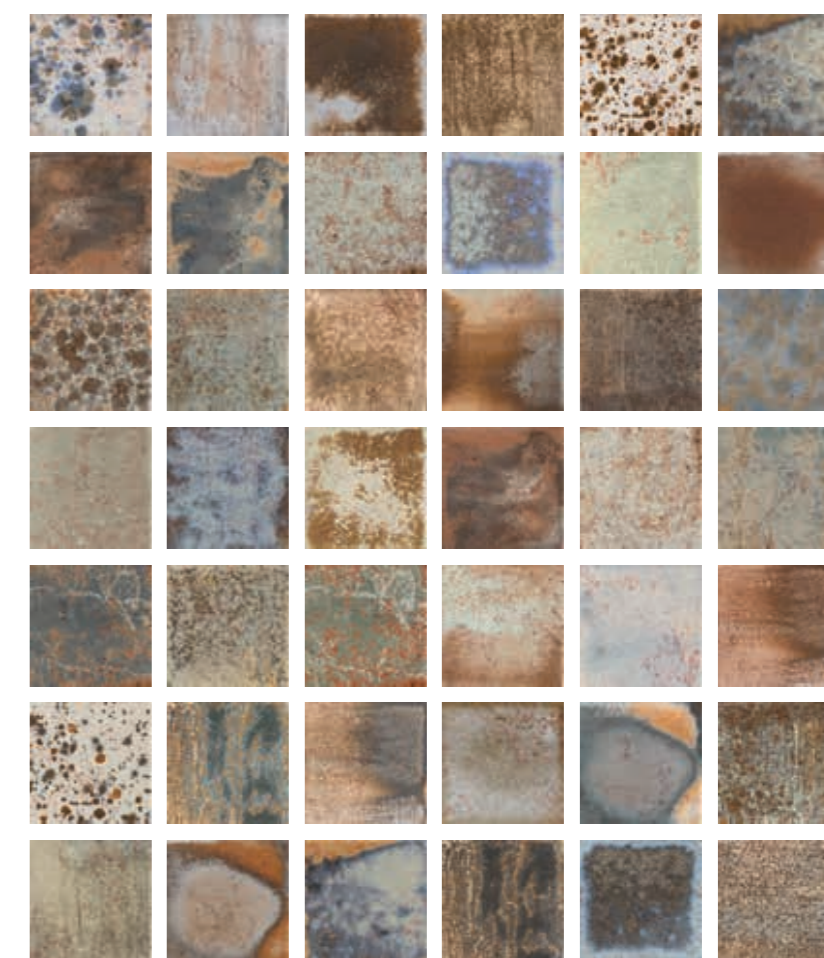

Grés Vidrado · Glazed tiles
Grès émaillé · Glasiertes Steinzeug

□
M20x20
M8"x8"

Grés Vidrado · Glazed tiles
Grès émaillé · Glasiertes Steinzeug

True
M20x20 197x197mm G32

Coleção composta por 42 peças diferentes, disponibilizadas de forma aleatória dentro da embalagem.
The collection comprises 42 different pieces, packaged as a random assortment.
Collection composée de 42 pièces différentes, disposées de forme aléatoire dans l'emballage.
Kollektion aus 42 verschiedenen Teilen, die in freier Reihenfolge verpackt sind.

True M20x20