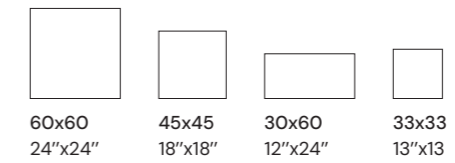

GRESKO

Porcelânico · Porcelain Tiles
Grès Cérame · Feinsteinzeug