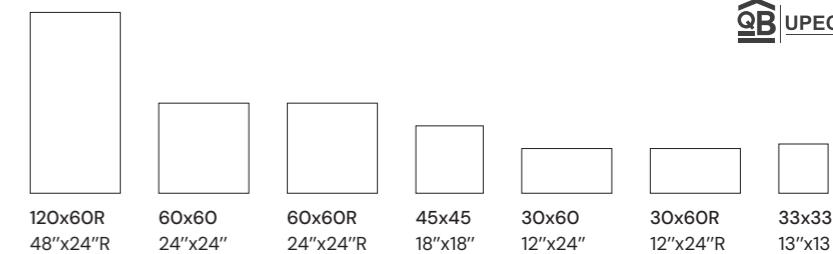

Porcelânico · Porcelain Tiles
Grès Cérame · Feinsteinzeug