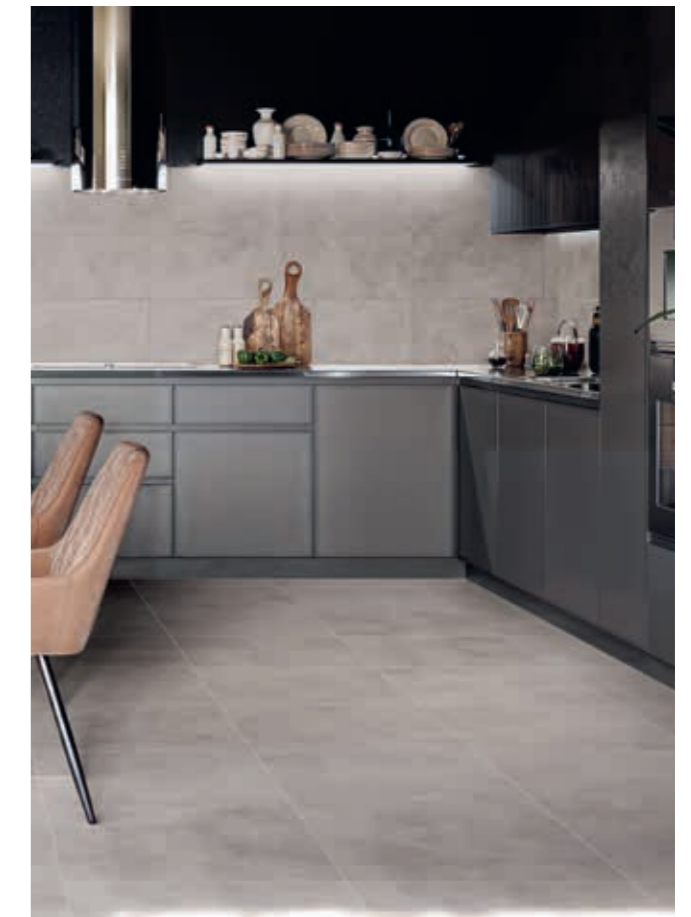

Porcelânico · Porcelain Tiles
Grès Cérame · Feinsteinzeug

Grés Vidrado · Glazed tiles
Grès émaillé · Glasiertes Steinzeug

Porcelânico · Porcelain Tiles
Grès Cérame · Feinsteinzeug

Saluto Grey 30x60R Rev · Saluto Grey 60x60R

Rodapé*			Degrau*			Degrau com bordo		
8x45	8mm	U18	45x45	8mm	U32	30x45	8mm	U57
8x60	7,8mm	U22	30x60	8,5mm	U36	30x60	8,5mm	U60
8x60R	7,8mm	U25	30x60	7,8mm	U34	30x60	7,8mm	U58
8x33	7,2mm	U15	30x60R	8,5mm	U39	30x60R	8,5mm	U61
			30x60R	7,8mm	U35	30x60R	7,8mm	U59
			33x33	7,2mm	U24			

Grés Vidrado · Glazed tiles
Grès émaillé · Glasiertes Steinzeug

Formato (cm) Size (cm)	Formato (mm) Size (mm)	Espessura (mm) Thickness (mm)	Peças Pieces	m² aprox sqm approx	Kg	Caixas Boxes	m² aprox sqm approx	Kg
60x60	608x608	8,5	4	1,48	27,40	30	44,40	842
60x60R	598x598	8,5	4	1,43	26,50	36	51,48	968
45x45	455x455	8	6	1,24	22,80	66	81,84	1527
30x60	305x605	7,8	8	1,47	24,84	40	58,80	1013
30x60R	298x598	7,8	8	1,43	23,93	40	57,20	975
33x33	330x330	7,2	10	1,09	17,20	68	74,12	1189
30x30 (M10x10)**	297x297	6	90	0,90	10,71	72	64,80	800
8x60***	80x605	7,8	13	7,80	10,60	96	748,80	1018
8x60R***	80x598	7,8	13	7,80	10,20	96	748,80	994
8x45***	80x455	8	32	14,40	19,42	56	806,40	1087
8x33***	80x330	7,2	25	8,25	9,75	104	858,00	1039