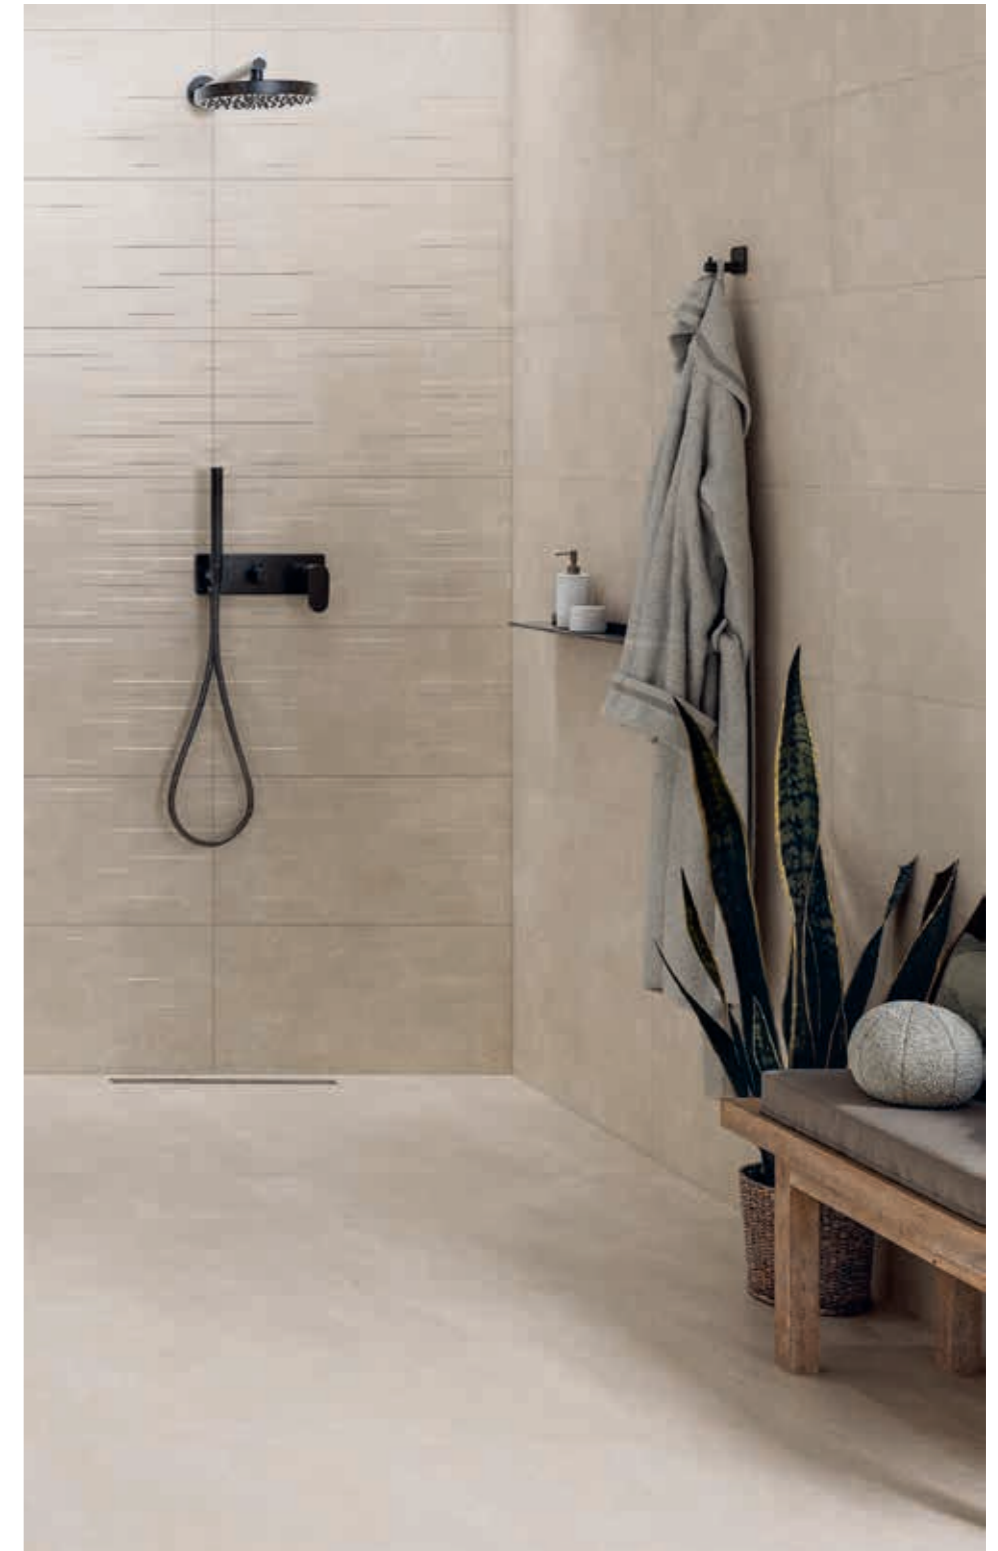

Saluto White 30x60R Rev · Saluto Nexus White 30x60R Rev · Saluto White 60x60R

Formato (cm) Size (cm)	Formato (mm) Size (mm)	Espessura (mm) Thickness (mm)	Peças Pieces	m² aprox sqm approx	Kg	Caixas Boxes	m² aprox sqm approx	Kg
30x90R	298x898	12	3	0,80	15,83	54	43,20	886
30x60	310x610	9,5	6	1,13	19,15	40	45,20	793
30x60R	298x598	9,5	6	1,07	17,50	40	42,80	720
25x40	250x400	8	10	1,00	14,08	72	72,00	1036