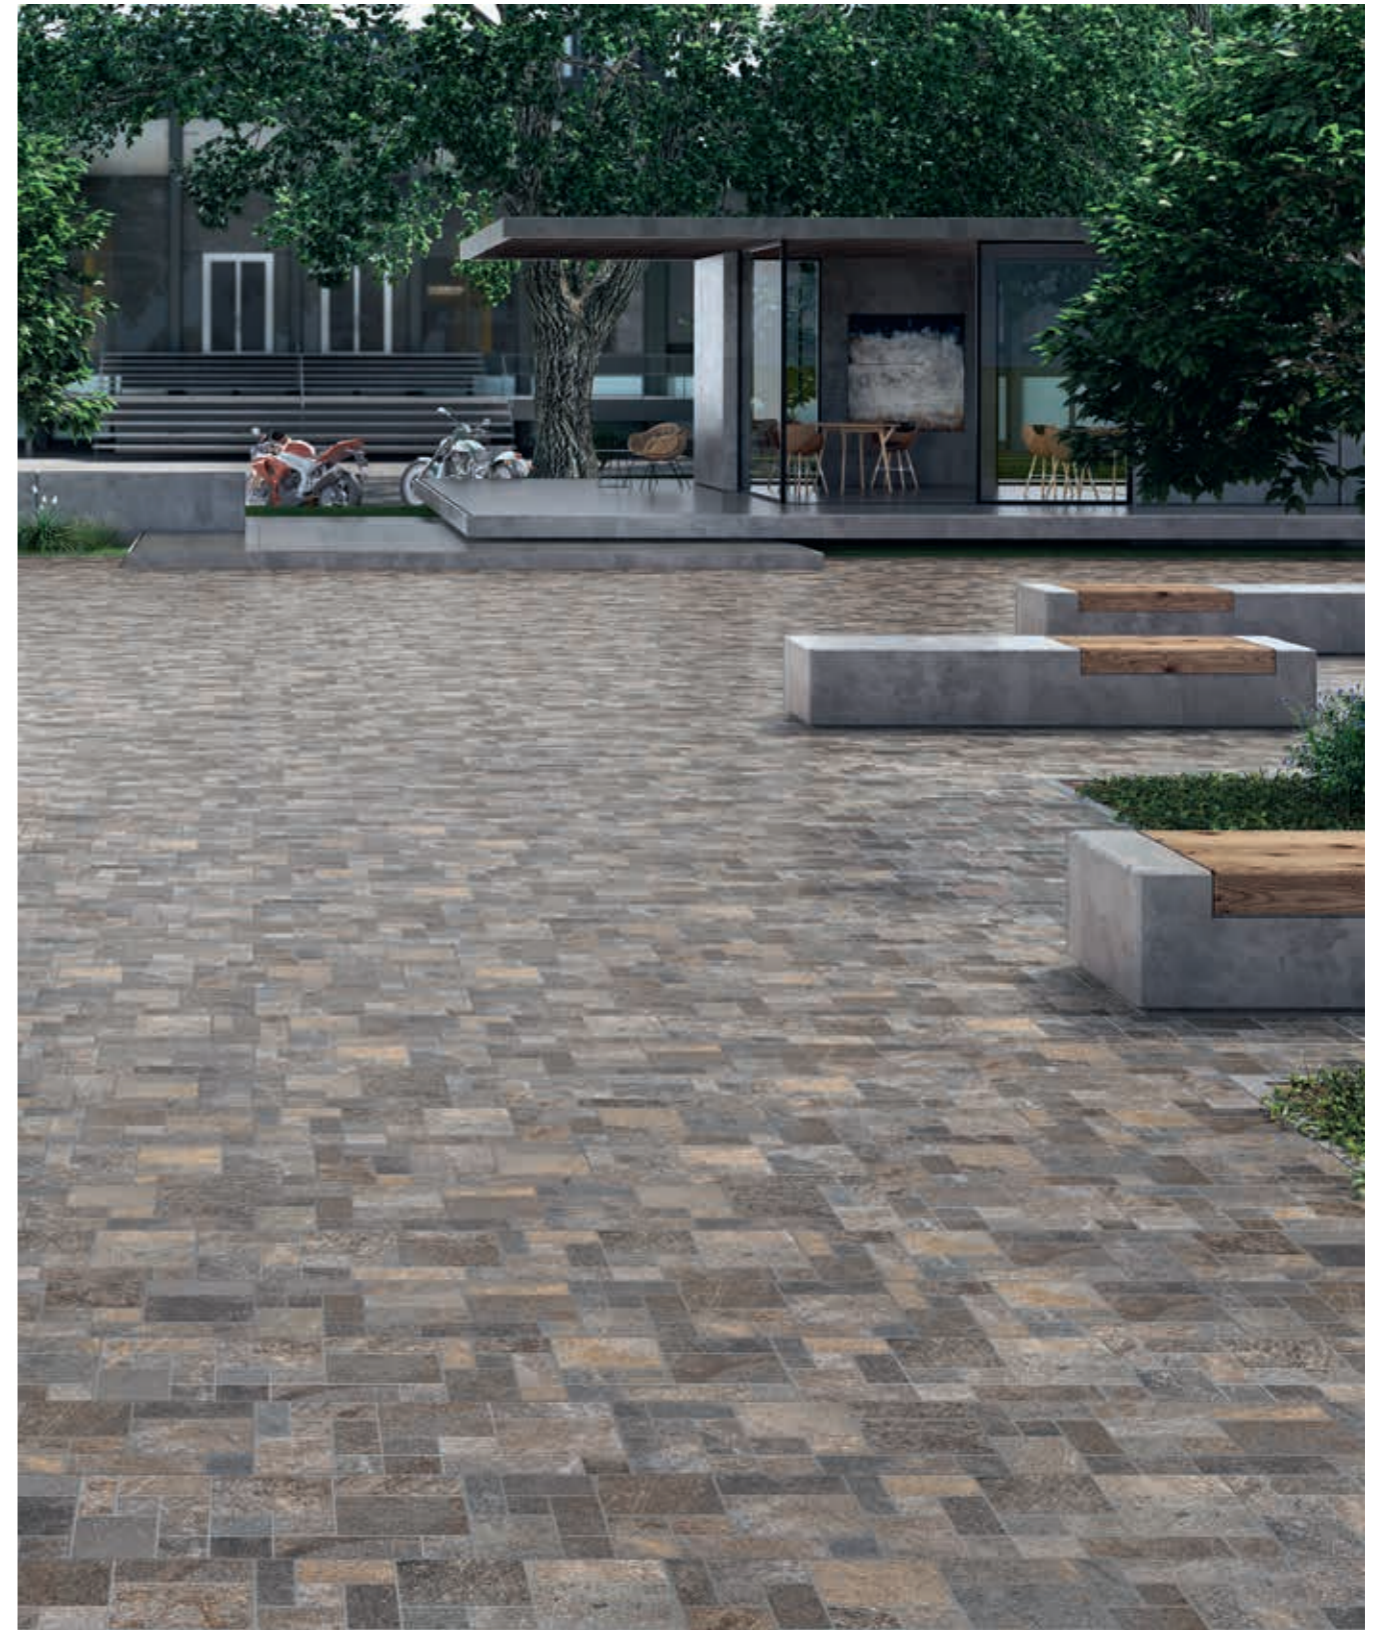

Roots Urban Brown 30x60

Rodapé*			Degrau*		
Formato (cm)	Espessura (mm)	U	Formato (mm)	Espessura (mm)	U
8x60	7,8 mm	U22	30x60	7,8 mm	U34
8x33	7,2mm	U15	33x33	7,2mm	U24

Formato (cm)	Formato (mm)	Espessura (mm)	Peças	m² aprox	Kg	Caixas	m² aprox	Kg
Size (cm)	Size (mm)	Thickness (mm)	Pieces	sqm approx		Boxes	sqm approx	
30x60	305x605	7,8	8	1,47	24,84	40	58,80	1013
33x33	330x330	7,2	10	1,09	17,20	68	74,12	1189
8x60**	80x605	7,8	13	7,80	10,60	96	748,80	1018
8x33**	80x330	7,2	25	8,25	9,75	104	858,00	1039