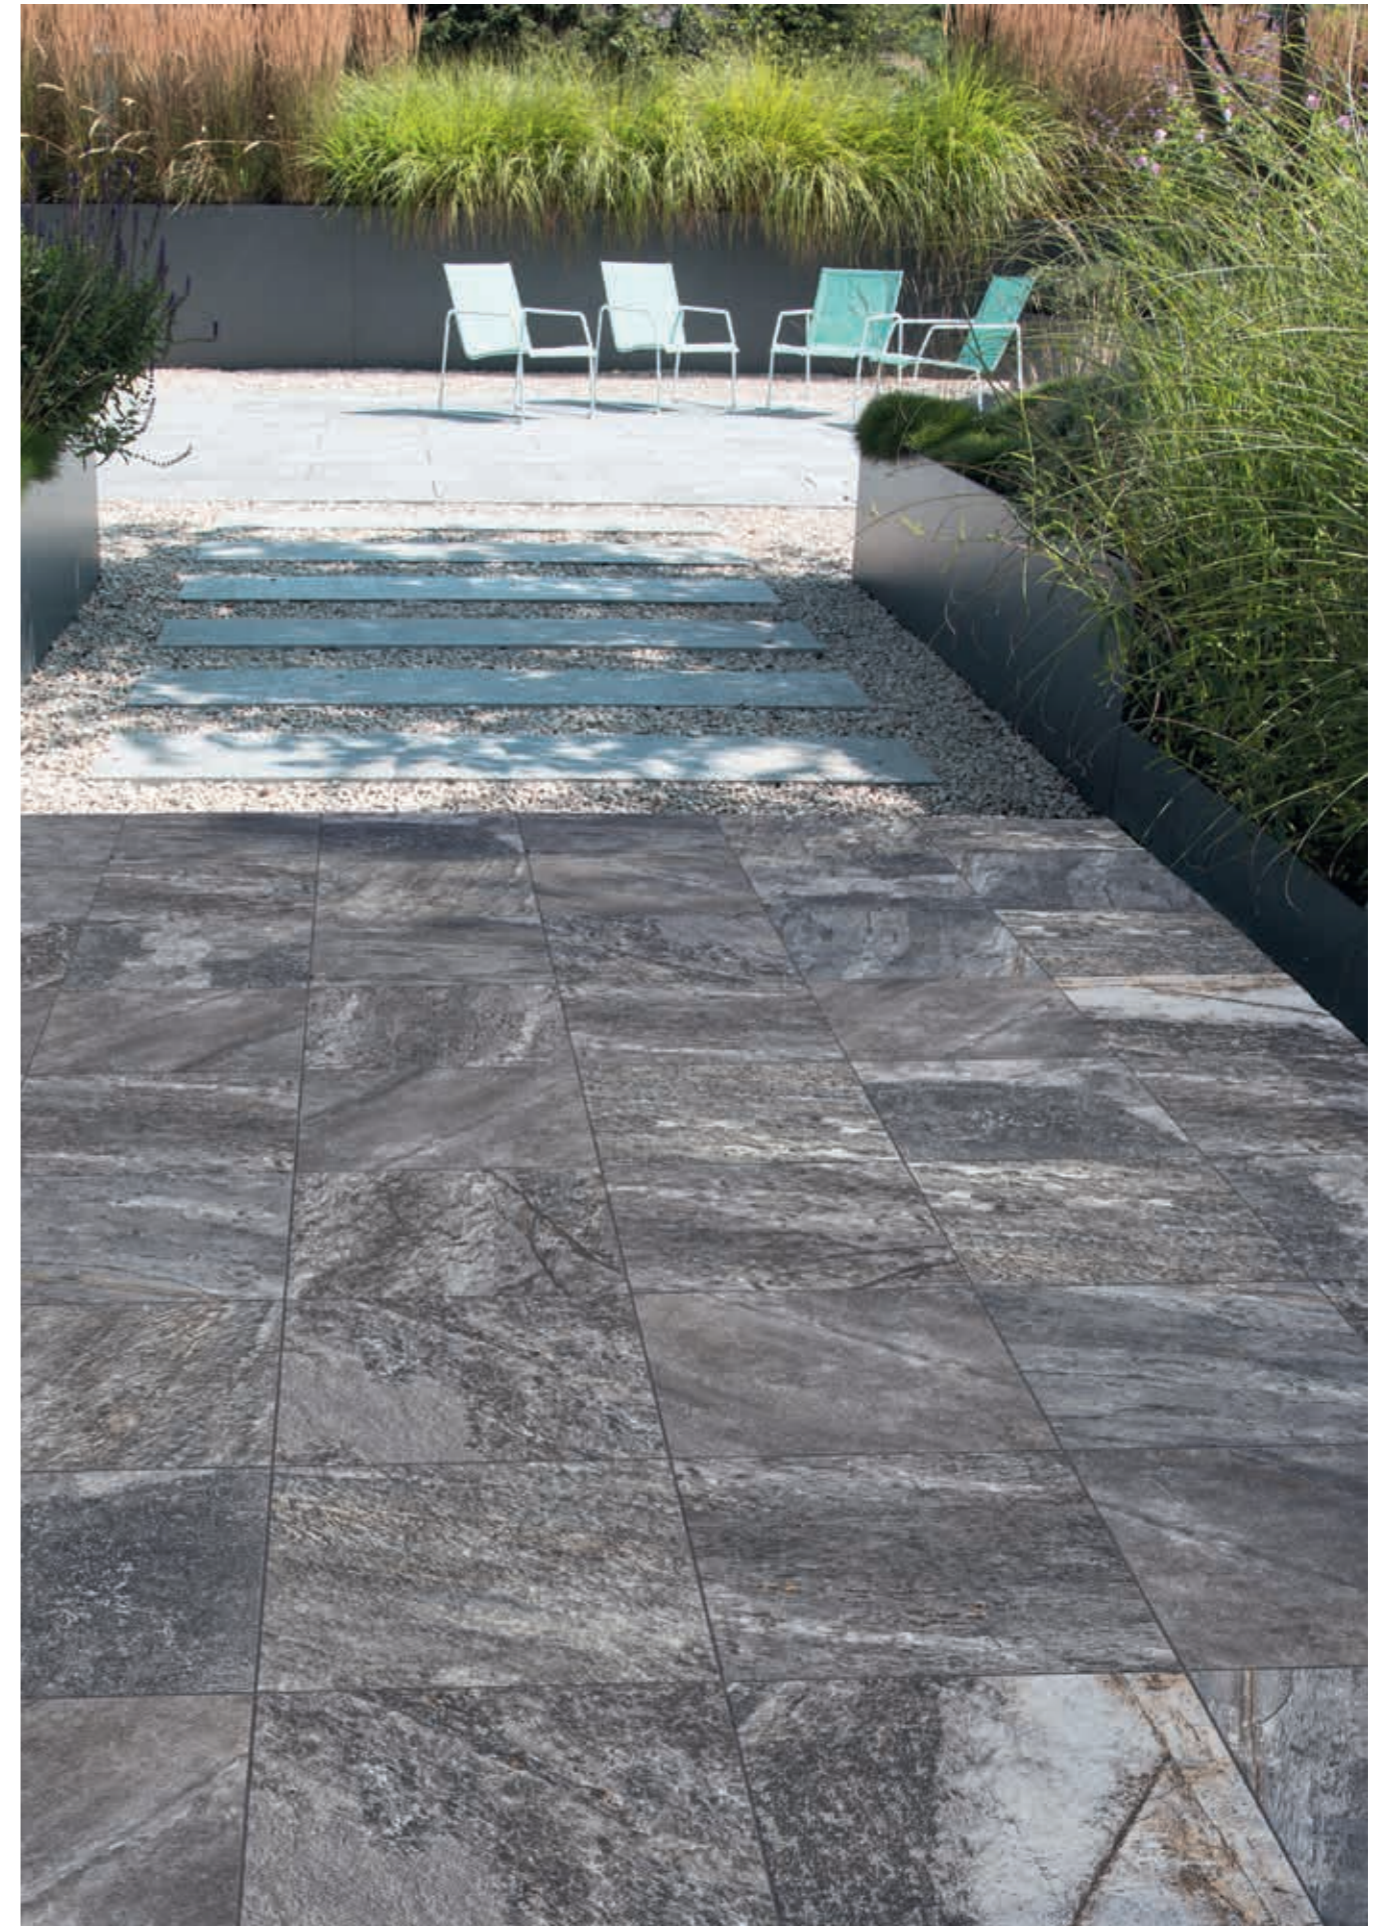

Rodapé*		Degrau*		Degrau com bordo	
Formato (cm)	Espessura (mm)	Formato (mm)	Espessura (mm)	Formato (mm)	Espessura (mm)
8x45	8 mm	45x90R	9 mm	30x90R	9 mm
8x60	7,8 mm	45x45	8 mm	30x60	7,8 mm
		30x60	7,8 mm		

Formato (cm)	Formato (mm)	Espessura (mm)	Peças	m² aprox	Kg	Caixas	m² aprox	Kg
Size (cm)	Size (mm)	Thickness (mm)	Pieces	sqm approx		Boxes	sqm approx	
45x90R	448x898	9	4	1,61	31,50	28	45,08	908
45x45	455x455	8	6	1,24	22,80	66	81,84	1527
30x60	305x605	7,8	8	1,47	24,84	40	58,80	1013
8x60**	80x605	7,8	13	7,80	10,60	96	748,80	1018
8x45**	80x455	8	32	14,40	19,42	56	806,40	1087