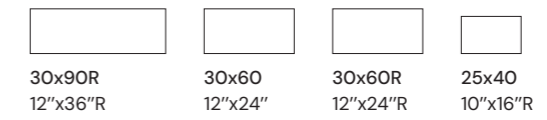

MASTERY

Porcelânico · Porcelain Tiles
Grès Cérame · Feinsteinzeug

Mastery

Revestimento · Wall tiles
Faïence · Wandfliesen

Mastery

MASTERY

Porcelânico · Porcelain Tiles
Grès Cérame · Feinsteinzeug

Mastery **Nat. Polished**
120x60R 1198x598mm R30 R36

Mastery **Nat.**
45x90R 448x898mm R26

Mastery **Nat. Polished**
60x60 608x608mm P20
60x60R 598x598mm R12 R28

Mastery **Nat.**
45x45 455x455mm P17

Mosaic Mastery Mix *
30x27,8 297x278mm R48

* Composta por: Mastery/Mastery Polished 18 peças por m2
* Composed of: Mastery/Mastery Polished 18 pieces per sqm
* Composé de: Mastery/Mastery Polished 18 pièces par m2
* Bestehend aus: Mastery/Mastery Polished 18 teile pro m2

** Ver quantidade mínima na pág. 458 - See minimum quantity on page 458 - Voir la quantité minimale à la page 458 - Mindestmenge siehe Seite 458

Formato (cm) Size (cm)	Formato (mm) Size (mm)	Espessura (mm) Thickness (mm)	Peças Pieces	m ² aprox sqm approx	Kg	Caixas Boxes	m ² aprox sqm approx	Kg
120x60R	1198x598	9,5	2	1,44	31,80	34	48,96	1089
45x90R	448x898	9	4	1,61	31,50	28	45,08	908
60x60	608x608	8,5	4	1,48	27,40	30	44,40	842
60x60R	598x598	8,5	4	1,43	26,50	36	51,48	968
45x45	455x455	8	6	1,24	22,80	66	81,84	1527
30x27,8 Mosaic	297x278	8,5	11	0,64	12,40	30	19,20	383
8x60***	80x608	8,5	13	7,80	11,90	96	748,80	1150
8x60R***	80x598	8,5	13	7,80	11,50	96	748,80	1113
8x45***	80x455	8	32	14,40	19,42	56	806,40	1087

Mastery 3D 30x60R - Verity Royal 22x90R

Formato (cm) Size (cm)	Formato (mm) Size (mm)	Espessura (mm) Thickness (mm)	Peças Pieces	m ² aprox sqm approx	Kg	Caixas Boxes	m ² aprox sqm approx	Kg
30x90R	298x898	12	3	0,80	15,83	54	43,20	886
30x60	310x610	9,5	6	1,13	19,15	40	45,20	793
30x60R	298x598	9,5	6	1,07	17,50	40	42,80	720
30x60 3D	310x610	11	5	0,94	16,00	40	37,60	667
30x60R 3D	298x598	11	6	1,07	17,50	40	42,80	720
25x40	250x400	8	10	1,00	14,08	72	72,00	1036