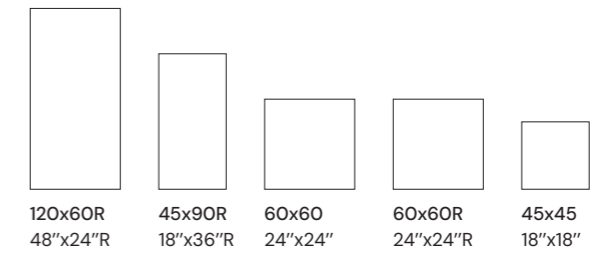

MASTERY

Porcelânico · Porcelain Tiles
Grès Cérame · Feinsteinzeug

Mastery

Revestimento · Wall tiles
Faïence · Wandfliesen

Mastery

MASTERY

Porcelânico · Porcelain Tiles
Grès Cérame · Feinsteinzeug

Mastery **Nat. Polished**
120x60R 1198x598mm R30 R36

Mastery **Nat.**
45x90R 448x898mm R26

Mastery **Nat. Polished**
60x60 608x608mm P20
60x60R 598x598mm R12 R28

Mastery **Nat.**
45x45 455x455mm P17

Mosaic Mastery Mix *
30x27,8 297x278mm R48

* Composta por: Mastery/Mastery Polished 18 peças por m2
* Composed of: Mastery/Mastery Polished 18 pieces per sqm
* Composé de: Mastery/Mastery Polished 18 pièces par m2
* Bestehend aus: Mastery/Mastery Polished 18 teile pro m2

** Ver quantidade mínima na pág. 458 - See minimum quantity on page 458 - Voir la quantité minimale à la page 458 - Mindestmenge siehe Seite 458

Formato (cm) Size (cm)	Formato (mm) Size (mm)	Espessura (mm) Thickness (mm)	Peças Pieces	m ² aprox sqm approx	Kg	Caixas Boxes	m ² aprox sqm approx	Kg
120x60R	1198x598	9,5	2	1,44	31,80	34	48,96	1089
45x90R	448x898	9	4	1,61	31,50	28	45,08	908
60x60	608x608	8,5	4	1,48	27,40	30	44,40	842
60x60R	598x598	8,5	4	1,43	26,50	36	51,48	968
45x45	455x455	8	6	1,24	22,80	66	81,84	1527
30x27,8 Mosaic	297x278	8,5	11	0,64	12,40	30	19,20	383
8x60***	80x608	8,5	13	7,80	11,90	96	748,80	1150
8x60R***	80x598	8,5	13	7,80	11,50	96	748,80	1113
8x45***	80x455	8	32	14,40	19,42	56	806,40	1087

Mastery 3D 30x60R - Verity Royal 22x90R

Formato (cm) Size (cm)	Formato (mm) Size (mm)	Espessura (mm) Thickness (mm)	Peças Pieces	m ² aprox sqm approx	Kg	Caixas Boxes	m ² aprox sqm approx	Kg
30x90R	298x898	12	3	0,80	15,83	54	43,20	886
30x60	310x610	9,5	6	1,13	19,15	40	45,20	793
30x60R	298x598	9,5	6	1,07	17,50	40	42,80	720
30x60 3D	310x610	11	5	0,94	16,00	40	37,60	667
30x60R 3D	298x598	11	6	1,07	17,50	40	42,80	720
25x40	250x400	8	10	1,00	14,08	72	72,00	1036