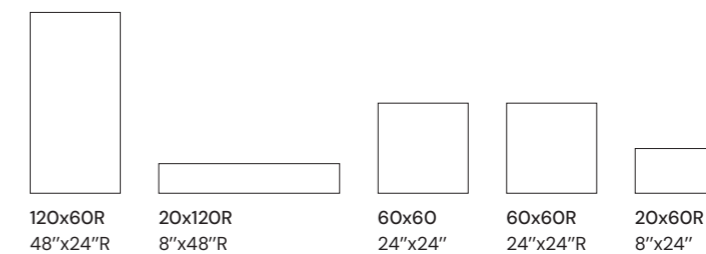

Porcelânico · Porcelain Tiles
Grès Cérame · Feinsteinzeug

Lava

Porcelânico · Porcelain Tiles
Grès Cérame · Feinsteinzeug

Lava Nat.
120x60R 1198x598mm R33

Lava Nat.
20x120R 198x1198mm R33

Lava Nat.
60x60 608x608mm P26
60x60R 598x598mm R24

Lava Structured
60x60 608x608mm P26
60x60R 598x598mm R24

Lava Nat.
20x60R 198x598mm R22

Lava Structured
20x60R 198x598mm R22

Pastilha Lava Mix (4,5x4,5)
30x30 298x298mm R48

Rodapé*			Degrau**			Degrau com bordo		
8x60	8,5mm	U22	120x60R	9,5mm	U62	30x120R	9,5mm	U65
8x60R	8,5mm	U25	30x60	8,5mm	U36	30x60	8,5mm	U60
			30x60R	8,5mm	U39	30x60R	8,5mm	U61

** Ver quantidade mínima na pág. 458 - See minimum quantity on page 458 - Voir la quantité minimale à la page 458 - Mindestmenge siehe Seite 458

Formato (cm) Size (cm)	Formato (mm) Size (mm)	Espessura (mm) Thickness (mm)	Peças Pieces	m ² aprox sqm approx	Kg	Caixas Boxes	m ² aprox sqm approx	Kg
120x60R	1198x598	9,5	2	1,44	31,80	34	48,96	1089
20x120R	198x1198	9,5	5	1,19	25,72	45	53,55	1177
60x60	608x608	8,5	4	1,48	27,40	30	44,40	842
60x60R	598x598	8,5	4	1,43	26,50	36	51,48	968
20x60R	198x598	8,5	12	1,42	27,37	48	68,16	1334
30x30 Mosaic	298x298	8,5	11	1,00	17,30	30	30,00	530
8x60***	80x608	8,5	13	7,80	11,90	96	748,80	1150
8x60R***	80x598	8,5	13	7,80	11,50	96	748,80	1113