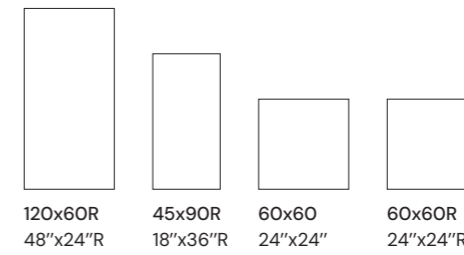

Porcelânico · Porcelain Tiles
Grès Cérame · Feinsteinzeug