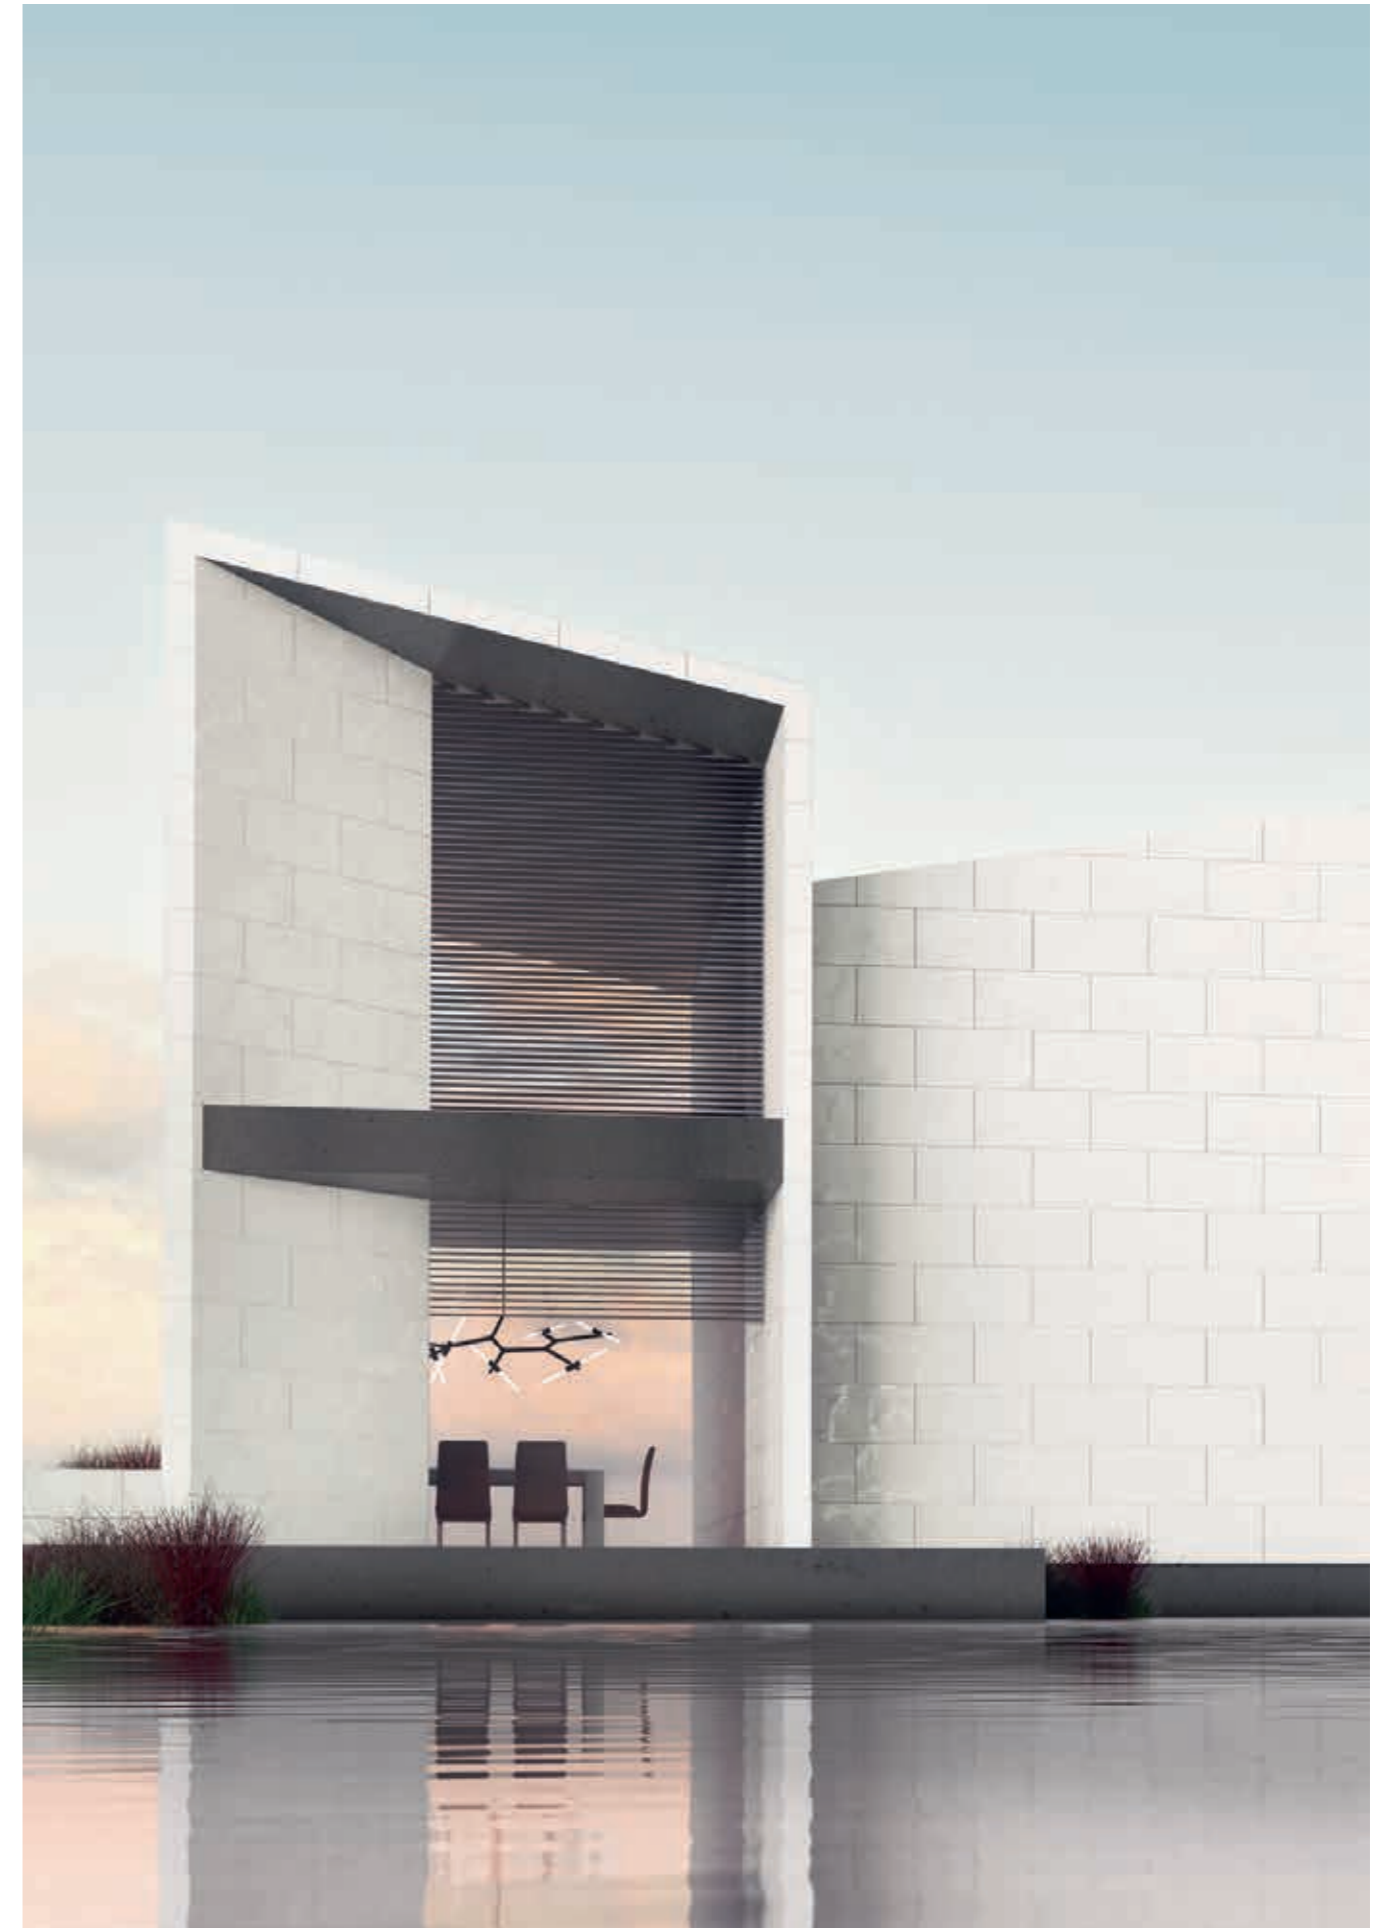

Ice Middy 45x90R

www.recer.pt