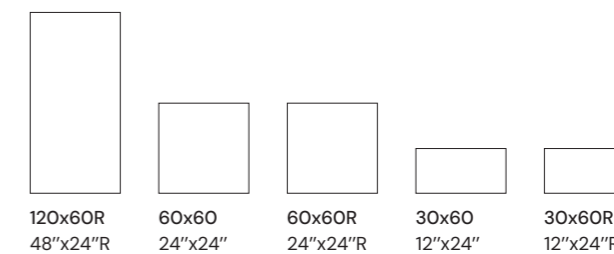

GEMMA

Porcelânico · Porcelain Tiles
Grès Cérame · Feinsteinzeug

Gemma

Grés Vidrado · Glazed tiles
Grès émaillé · Glasiertes Steinzeug

□
M10x10
M4"x4"

Gemma

Porcelânico · Porcelain Tiles
Grès Cérame · Feinsteinzeug

Gemma **Nat. Plus**
120x60R 1198x598mm R35 R35

Gemma **Nat. Plus**
60x60 608x608mm P27 P27
60x60R 598x598mm R24 R24

Gemma **Nat. Plus**
30x60 305x605mm P25 P25
30x60R 298x598mm R21 R21

Grés Vidrado · Glazed tiles
Grès émaillé · Glasiertes Steinzeug

Gemma **Plus**
M10x10 97x97mm G30

Rodapé*	Degrau*	Degrau com bordo
8x60 7,8mm U22	120x60R 9,5mm U62	30x120R 9,5mm U65
8x60R 7,8mm U25	30x60 8,5mm U36	30x60 8,5mm U60
	30x60 7,8mm U34	30x60 7,8mm U58
	30x60R 8,5mm U39	30x60R 8,5mm U61
	30x60R 7,8mm U35	30x60R 7,8mm U59

Formato (cm) Size (cm)	Formato (mm) Size (mm)	Espessura (mm) Thickness (mm)	Peças Pieces	m ² aprox sqm approx	Kg	Caixas Boxes	m ² aprox sqm approx	Kg
120x60R	1198x598	9,5	2	1,44	31,80	34	48,96	1089
60x60	608x608	8,5	4	1,48	27,40	30	44,40	842
60x60R	598x598	8,5	4	1,43	26,50	36	51,48	968
30x60	305x605	7,8	8	1,47	24,84	40	58,80	1013
30x60R	298x598	7,8	8	1,43	23,93	40	57,20	975
M10x10	97x97	6	100	1,00	12,22	96	96,00	1197
8x60**	80x605	7,8	13	7,80	10,60	96	748,80	1018
8x60R**	80x598	7,8	13	7,80	10,20	96	748,80	994