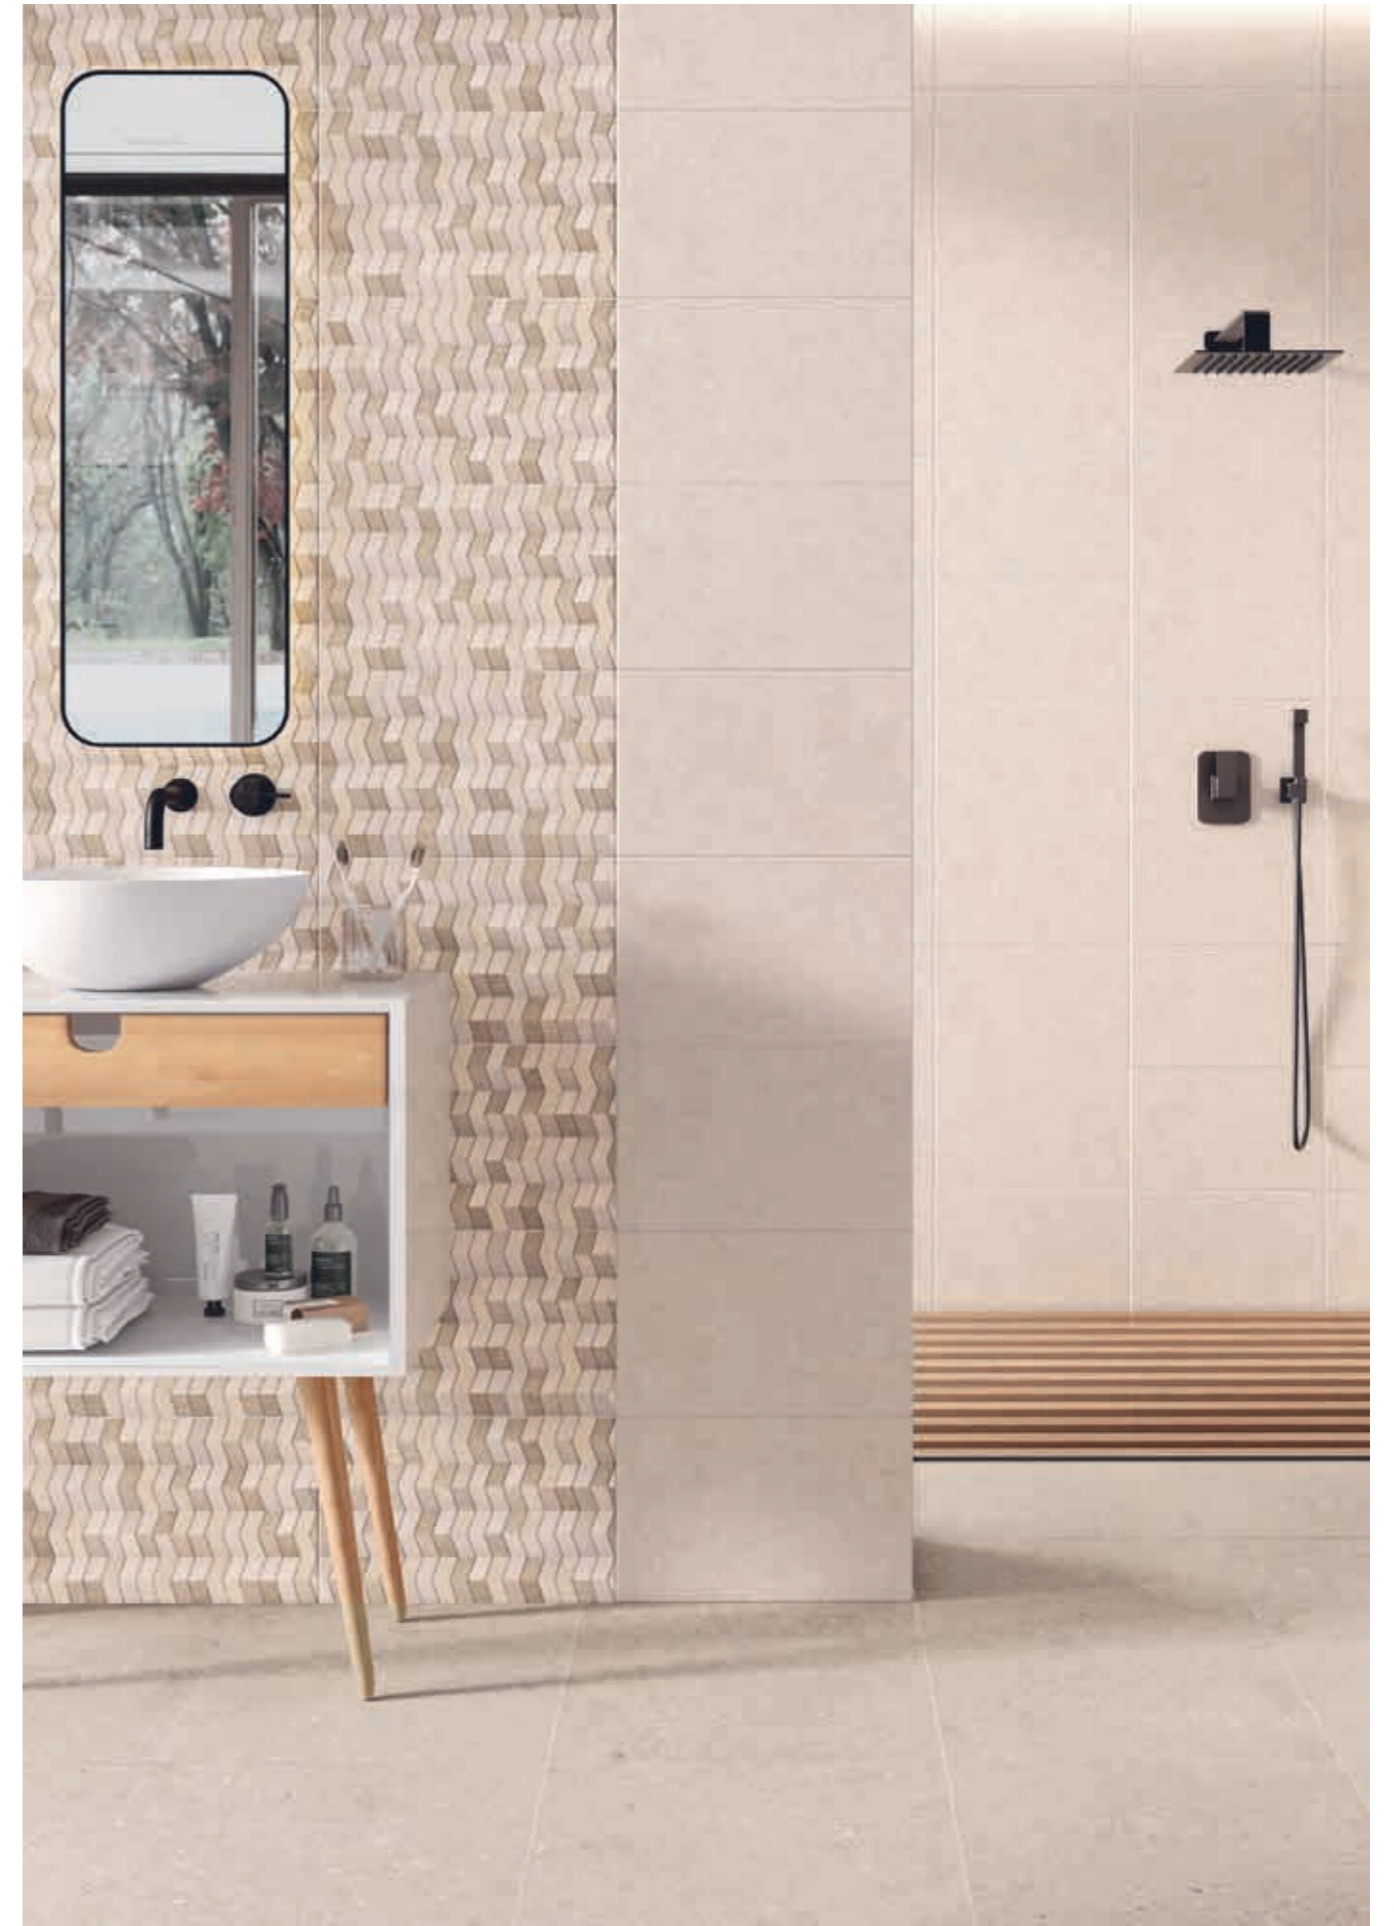

Freestone Light Beige (M10x10) Nat. G28
30x30 297x297mm

Freestone Beige (M10x10) Nat. G28
30x30 297x297mm

FREESTONE

Freestone Beige 45x45 · Freestone Light Beige 25x40 · Freestone Decor Beige 25x40

FREESTONE