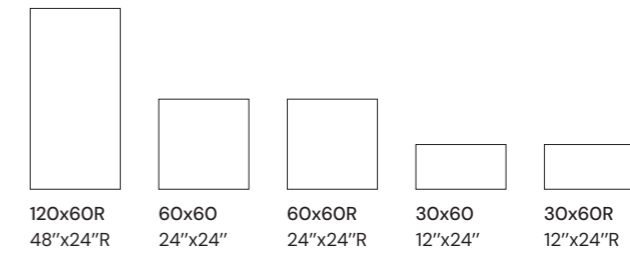

BORN STONE

Porcelânico · Porcelain Tiles
Grès Cérame · Feinsteinzeug

Grès Vidrado · Glazed tiles
Grès émaillé · Glasiertes Steinzeug

BORN STONE

Porcelânico · Porcelain Tiles
Grès Cérame · Feinsteinzeug

Born Stone Beige Nat.
120x60R 1198x598mm R28

Born Stone Grey Nat.
120x60R 1198x598mm R28

Born Stone Beige Nat.
60x60 608x608mm P21
60x60R 598x598mm R15

Born Stone Grey Nat.
60x60 608x608mm P21
60x60R 598x598mm R15

Born Stone Beige Nat. Plus
30x60 305x605mm P19 P19
30x60R 298x598mm R11

Born Stone Grey Nat. Plus
30x60 305x605mm P19 P19
30x60R 298x598mm R11

Grés Vidrado · Glazed tiles
Grès émaillé · Glasiertes Steinzeug

Born Stone Beige (M10x10) Nat.
30x30 297x297mm G30

Born Stone Grey (M10x10) Nat.
30x30 297x297mm G30

* Ver quantidade mínima na pág. 458 - See minimum quantity on page 458 - Voir la quantité minimale à la page 458 - Mindestmenge siehe Seite 458

Formato (cm) Size (cm)	Formato (mm) Size (mm)	Espessura (mm) Thickness (mm)	Peças Pieces	m ² aprox sqm approx	Kg	Caixas Boxes	m ² aprox sqm approx	Kg
120x60R	1198x598	9,5	2	1,44	31,80	34	48,96	1089
60x60	608x608	8,5	4	1,48	27,40	30	44,40	842
60x60R	598x598	8,5	4	1,43	26,50	36	51,48	968
30x60	305x605	7,8	8	1,47	24,84	40	58,80	1013
30x60R	298x598	7,8	8	1,43	23,93	40	57,20	975
30x30 (M10x10)**	297x297	6	90	0,90	10,71	72	64,80	800
8x60***	80x605	7,8	13	7,80	10,60	96	748,80	1018
8x60R***	80x598	7,8	13	7,80	10,20	96	748,80	994