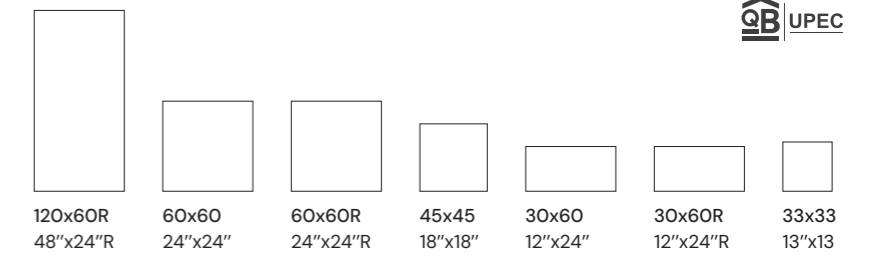

Porcelânico · Porcelain Tiles
Grès Cérame · Feinsteinzeug