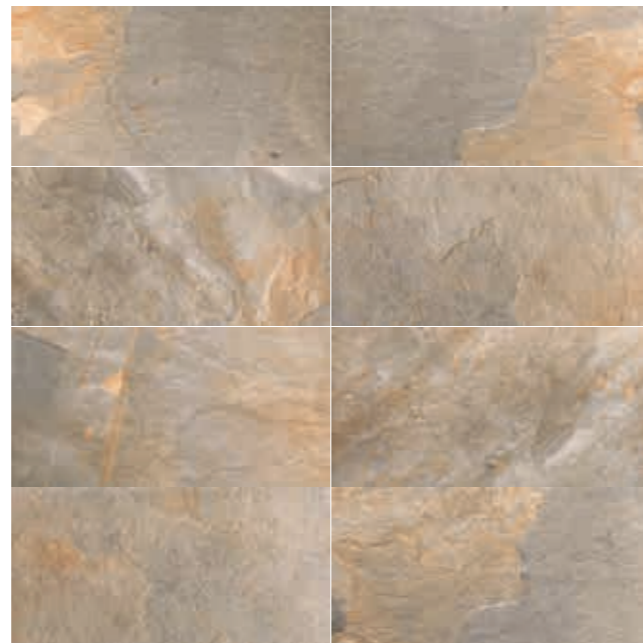

Arizona Grey

8x60	7,8 mm	U22	30x60	7,8 mm	U34	30x60	7,8 mm	U58

Formato (cm) Size (cm)	Formato (mm) Size (mm)	Espessura (mm) Thickness (mm)	Peças Pieces	m² aprox sqm approx	Kg	Caixas Boxes	m² aprox sqm approx	Kg
30x60	305x605	7,8	8	1,47	24,84	40	58,80	1013
30x30 Pastilha	298x298	7,8	11	1,00	15,98	30	30,00	499
8x60**	80x605	7,8	13	7,80	10,60	96	748,80	1018